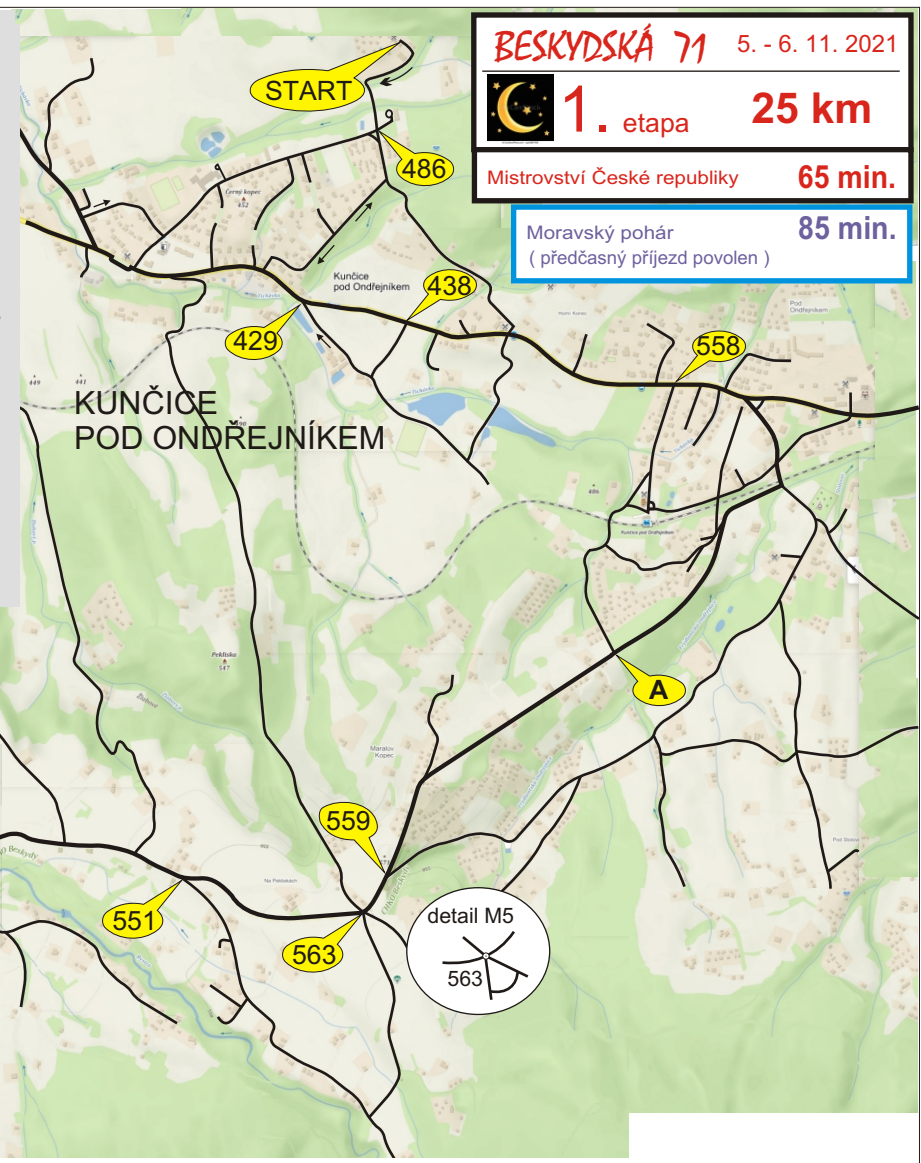

Podmínka:

V kótách 438 a 439 jed' v dy vpravo !

Podmínka:

V kótách 561, 562, 563 a 661 jed' v dy vlevo !

Vlo ený iti: Za ka dou dopr.zn.  jed' poprvé vlevo !

**BESKYDSKÁ 71** 5. - 6. 11. 2021

 **1. etapa** **25 km**

Mistrovství České republiky **65 min.**

Moravský pohár (předčasný příjezd povolen) **85 min.**

ZÁKLADNÍ MAPA  
1:25000  
KRESLENÁ