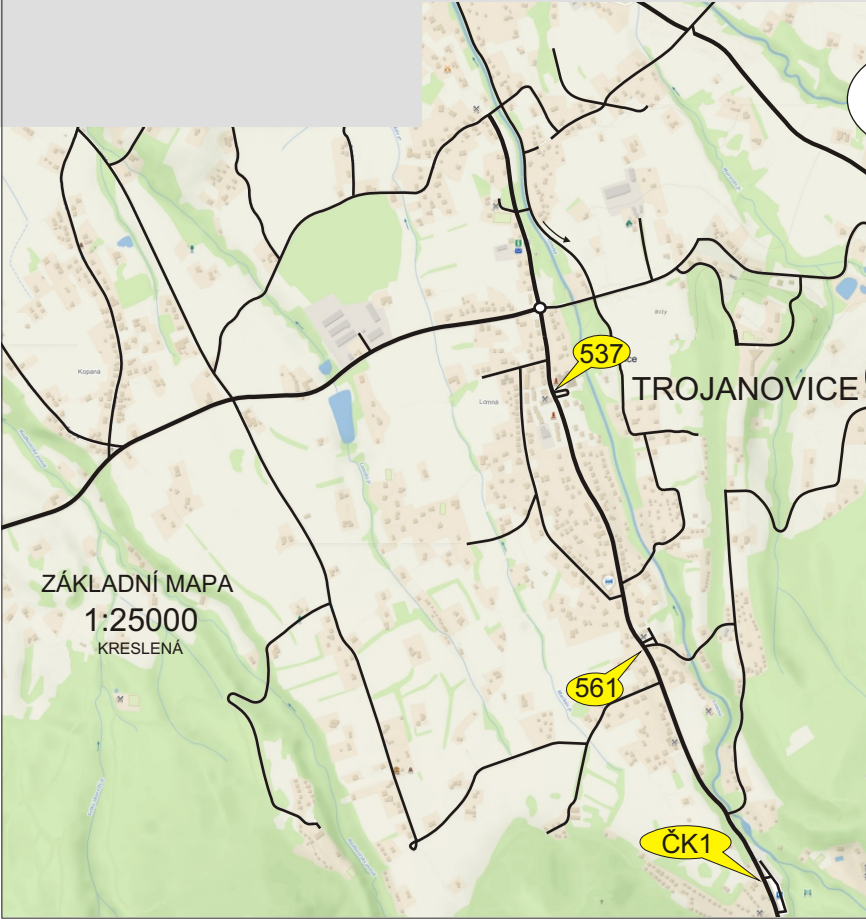

Podmínka:

V kótách 438 a 439 jed' v dy vpravo !

Podmínka:

V kótách 561, 562, 563 a 661 jed' v dy vlevo !

Vlo ený iti: Za ka dou dopr.zn.  jed' poprvé vlevo !

**BESKYDSKÁ 71** 5. - 6. 11. 2021

 **1. etapa** **25 km**

Mistrovství České republiky **65 min.**

Moravský pohár (předčasný příjezd povolen) **85 min.**

ZÁKLADNÍ MAPA  
1:25000  
KRESLENÁ