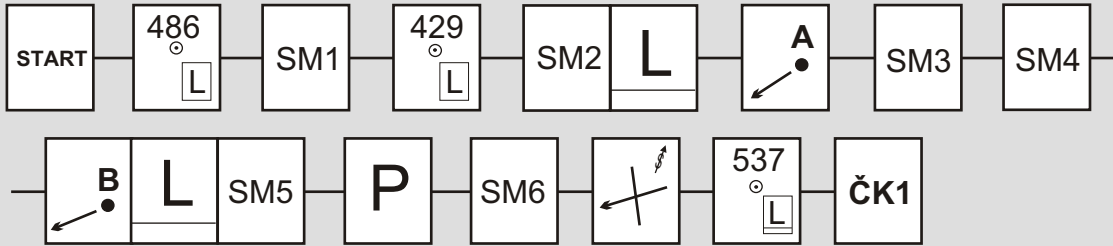

Podmínka:

V kótách 438 a 439 jed' v dy vpravo !

Podmínka:

V kótách 561, 562, 563 a 661 jed' v dy vlevo !

Vlo ený iti: Za ka dou dopr.zn.  jed' poprvé vlevo !

**BESKYDSKÁ 71** 5. - 6. 11. 2021

 **1. etapa** **25 km**

Mistrovství České republiky **65 min.**

Moravský pohár (předčasný příjezd povolen) **85 min.**

ZÁKLADNÍ MAPA  
1:25000  
KRESLENÁ